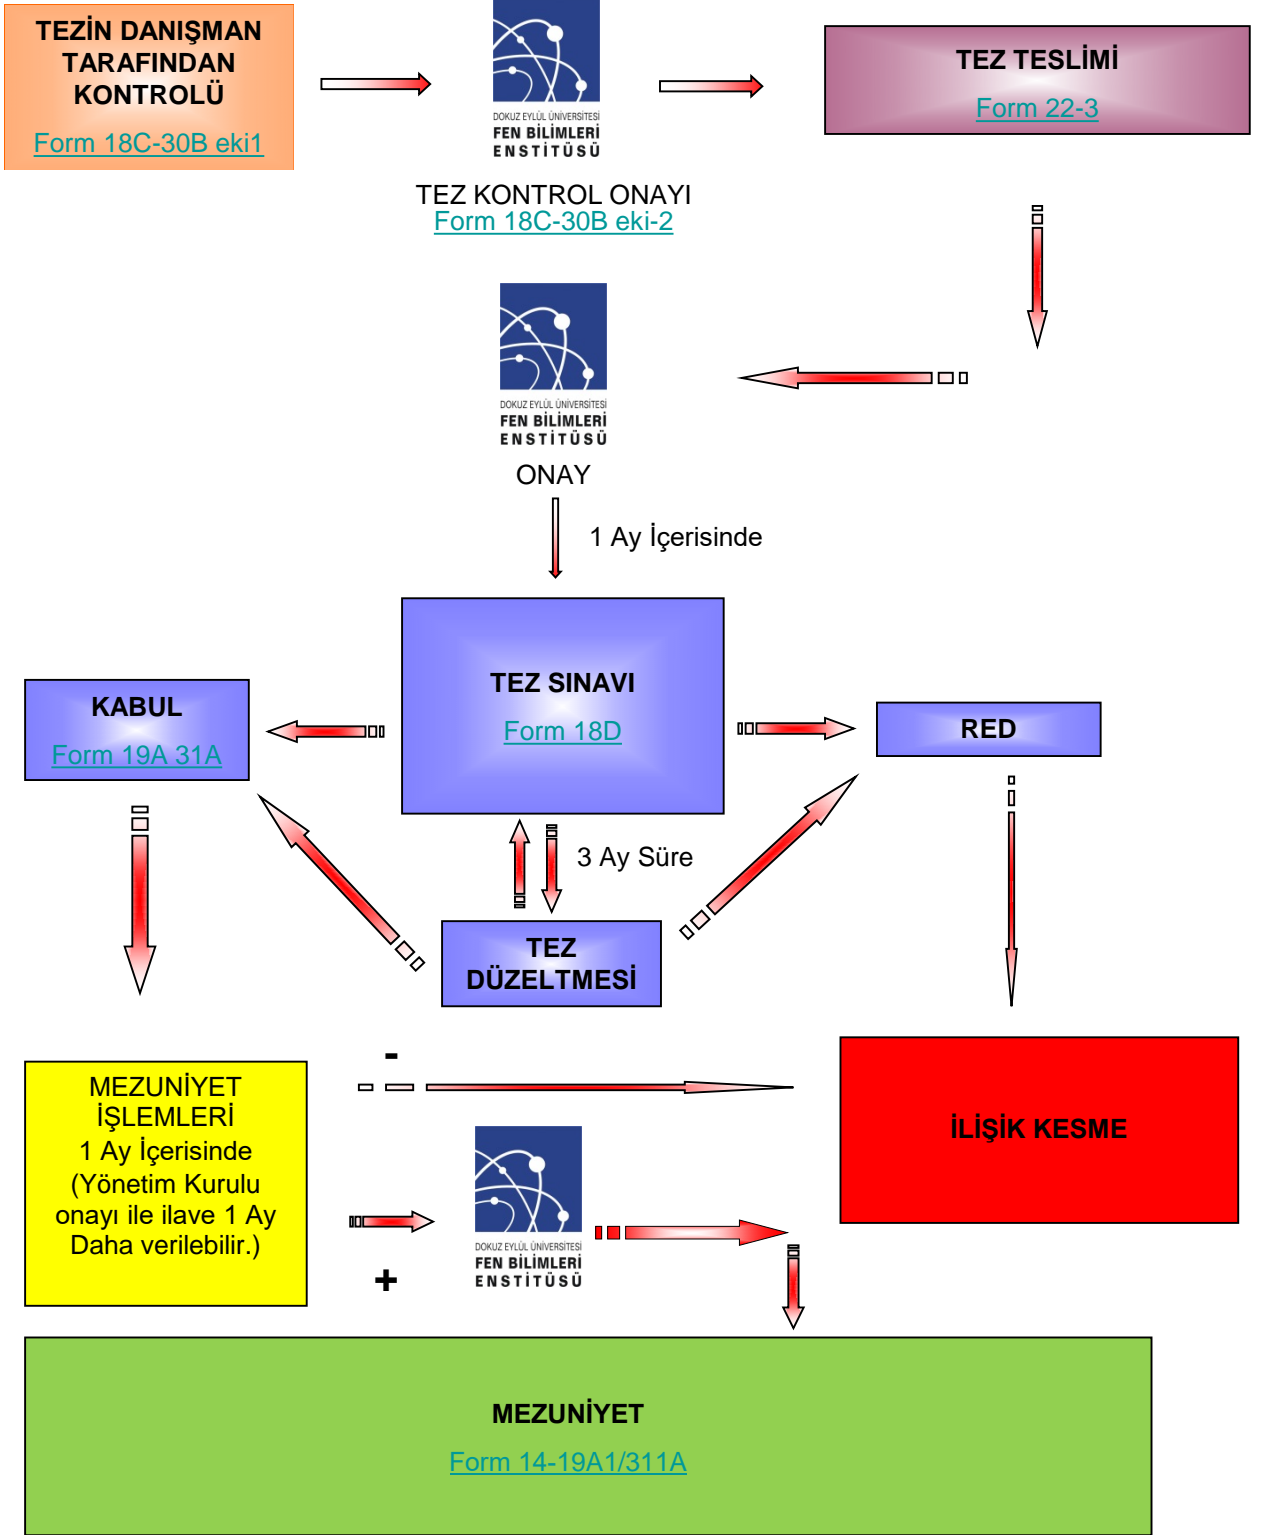

LİSANSÜSTÜ BAŞVURULARI İLAN METNİ VE
BAŞVURMA KOŞULLARI

www.fbe.deu.edu.tr

BAŞVURU

www.fbe.deu.edu.tr

DOKUZ EYLÜL ÜNİVERSİTESİ
FEN BİLİMLERİ
ENSTİTÜSÜ

GİRİŞ SINAVI

KESİN KAYIT

ENSİTİTÜ YÖNETİM KURULU ONAYI

4 yarıyılın sonunda

2 yarıyılın sonunda

TEZ TESLİM SÜRECİ

* Eğitim Süreçlerini gösteren bu dosya rehber niteliğindedir. Süreçler ile ilgili bilgi için DEÜ FBE Lisansüstü Eğitim Öğretim ve Sınav Uygulama Esaslarına Bakınız.